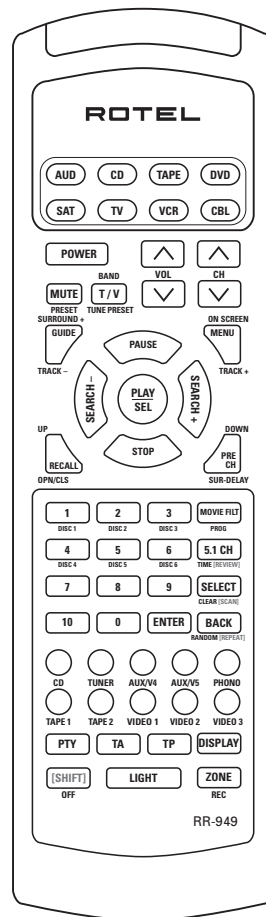

RR-949

REMOTE CONTROL
TÉLÉCOMMANDE
FERNBEDIENUNG
MANDO A DISTANCIA
COMANDO A DISTANZA
AFSTANDBEDIENING

Codes and Commands
Codes de Commande
Gerätetasten und Codenummern
Códigos y Ordenes
Comandi di controllo
Code Lijst en Functie Commandos

3-Digit Code List
 Le Codes de Trois Chiffres
 Lista de Códigos Numéricos
 Liste der Dreizifferncodes
 Elenco codici a tre cifre
 De 3-cijferige Code Lijst

AUDIO

Rotel RSP966	001 002	McIntosh	026
Rotel RSP975	001 002	Mission	020 023
Rotel RX975	001	NAD	027 028 029
Rotel RSX965	001	Nakamichi	030 032 033
Rotel RSX965RDS	001	Onkyo	034 035 036 037
Rotel RTC965	001		038
Rotel RSP976	001 002	Pioneer	039 040 041 042
Rotel RT955	001		043 044 045
Rotel RA985	001 002	Proceed	046
Rotel RC995	001 002	Sony	046 047 048 049
Rotel RC972	001 002		050 051 052 053
Rotel RSP985	001 002	Yamaha	054 055
Rotel RSP980	001 002		056 057 058

DVD

Rotel RTC970	002	Rotel	012
Rotel RT940	002	Denon	001
Rotel RTC940	003	JVC	012
Rotel RTC950	003	LG	010
Rotel RX950	003	Magnavox	013
Rotel RMZ955	004	Mitsubishi	002
		Panasonic	003
		Philips	013
		Pioneer	004
		Proscan	005 006
		RCA	005 006
		Samsung	011 015
		Sony	007
		Toshiba	008
		Yamaha	009

LDP

Rotel RCD930	001	Daewoo	024
Rotel RCD951	001	Denon	030
Rotel RCD971	001	Goldstar	027
Rotel RCD991	001	Kenwood	025
Rotel RCD950	001	Magnavox	026
Rotel RCC945	001	Optimus	032
Rotel RCC955	001	Panasonic	021
Rotel RCD970	002	Philips	026
Rotel RCD975	002	Pioneer	020 034
Rotel RCD855	002	RCA	031
Rotel RCD865	002	Realistic	032
Rotel RCD955	002	Samsung	023 029
Rotel RCD965	002	Sharp	025 028
Rotel RCD945	002	Sony	022
Rotel RCC935	003	Technics	021
Rotel RCC940	003	Toshiba	025
Rotel RCD940	003	Yamaha	033
Rotel RCD990	004		
Rotel RMZ955	005		
Adcom	006 007		
Arcam	008		
Denon	009 010		
JVC	011 012 013 014		
	015 016		
Krell	017		
Marantz	018 019 020 021		
	022 023 024 025		