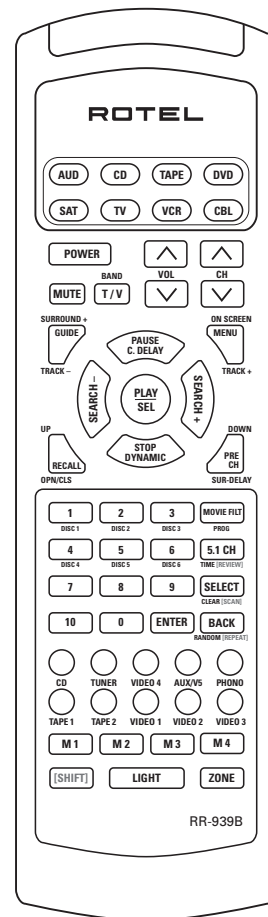

RR-939B

REMOTE CONTROL
TÉLÉCOMMANDE
FERNBEDIENUNG
MANDO A DISTANCIA
COMANDO A DISTANZA
AFSTANDBEDIENING
FJERNBETJENING

Codes and Commands
Codes de Commande
Gerätetasten und Codenummern
Códigos y Ordenes
Comandi di controllo
Code Lijst en Functie Commandos
Kodeliste og Kontroll Kommandoer

•••••
 3-Digit Code List
 Le Codes de Trois Chiffres
 Lista de Códigos Numéricos
 Liste der Dreizifferncodes
 Elenco codici a tre cifre
 De 3-cijferige Code Lijst
 3-sifret kodeliste

AUDIO

Rotel RSP966	001 002	McIntosh	026
Rotel RSP975	001 002	Mission	020 023
Rotel RX975	001	NAD	027 028 029
Rotel RSX965	001	Nakamichi	030 032 033
Rotel RSX965RDS	001	Onkyo	034 035 036 037
Rotel RTC965	001		038
Rotel RSP976	001 002	Pioneer	039 040 041 042
Rotel RT955	001		043 044 045
Rotel RA985	001 002	Proceed	046
Rotel RC995	001 002	Sony	046 047 048 049
Rotel RC972	001 002		050 051 052 053
Rotel RSP985	001 002	Yamaha	054 055
Rotel RSP980	001 002		056 057 058

CD

Rotel RCD930	001
Rotel RCD951	001
Rotel RCD971	001
Rotel RCD991	001
Rotel RCD950	001
Rotel RCC945	001
Rotel RCC955	001
Rotel RCD970	002
Rotel RCD975	002
Rotel RCD855	002
Rotel RCD865	002
Rotel RCD955	002
Rotel RCD965	002
Rotel RCD945	002
Rotel RCC935	003
Rotel RCC940	003
Rotel RCD940	003
Rotel RCD990	004
Rotel RMZ955	005
Adcom	006 007
Arcam	008
Denon	009 010
JVC	011 012 013 014
	015 016
Krell	017
Marantz	018 019 020 021
	022 023 024 025